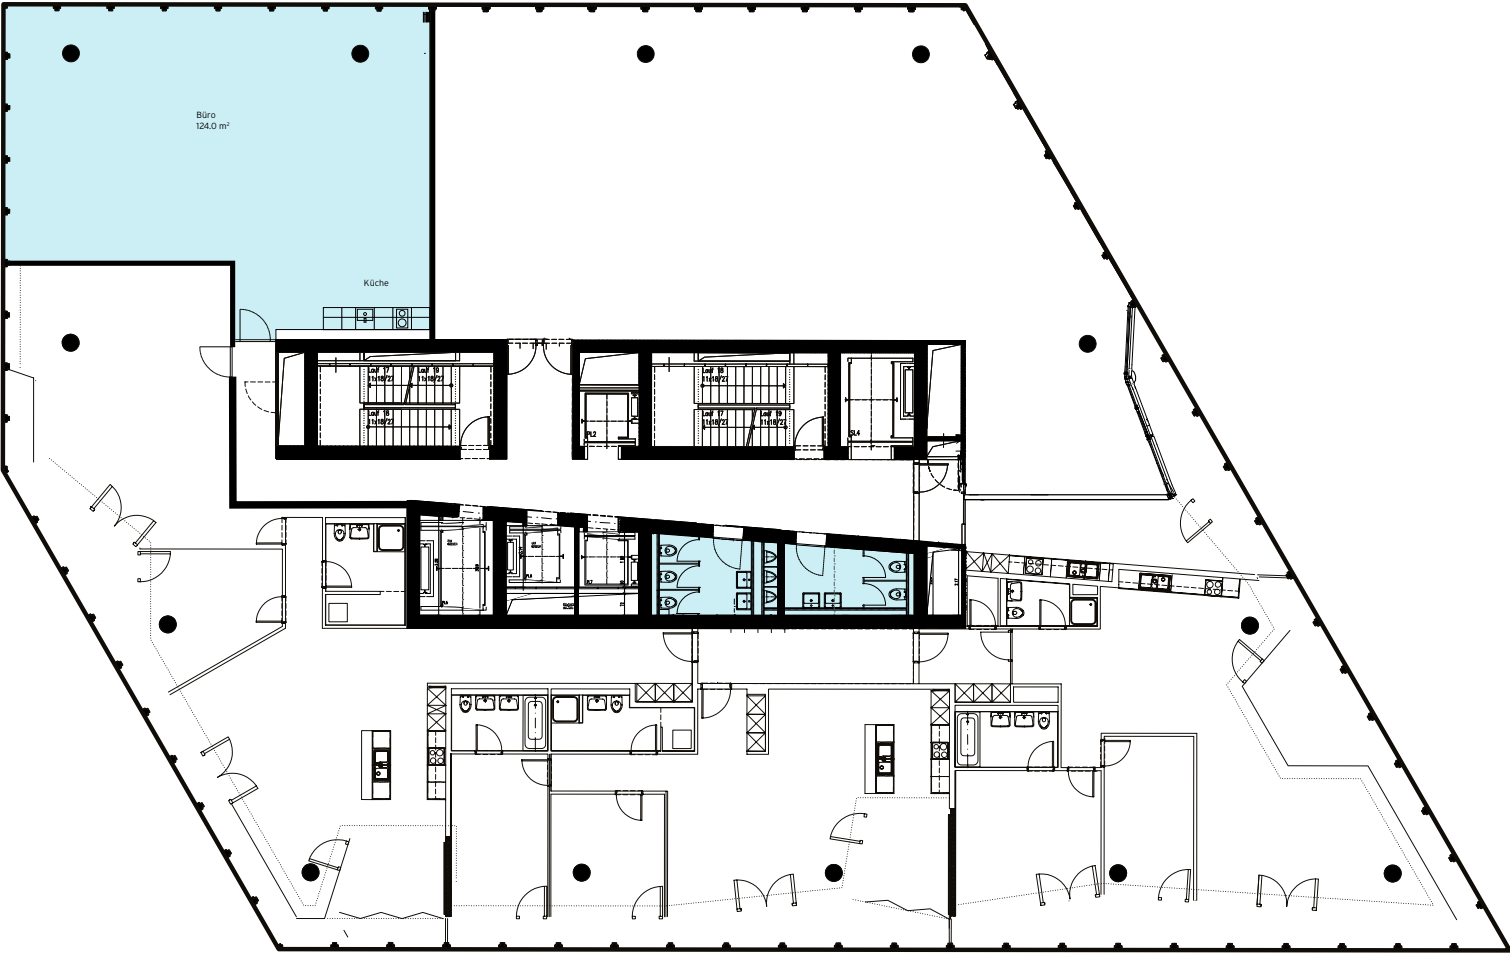

ST. JAKOB TURM

Bürofläche B.04.01
4. Obergeschoss
124 m²

Stand 03.2024
Änderungen vorbehalten. Alle Angaben ohne Gewähr.